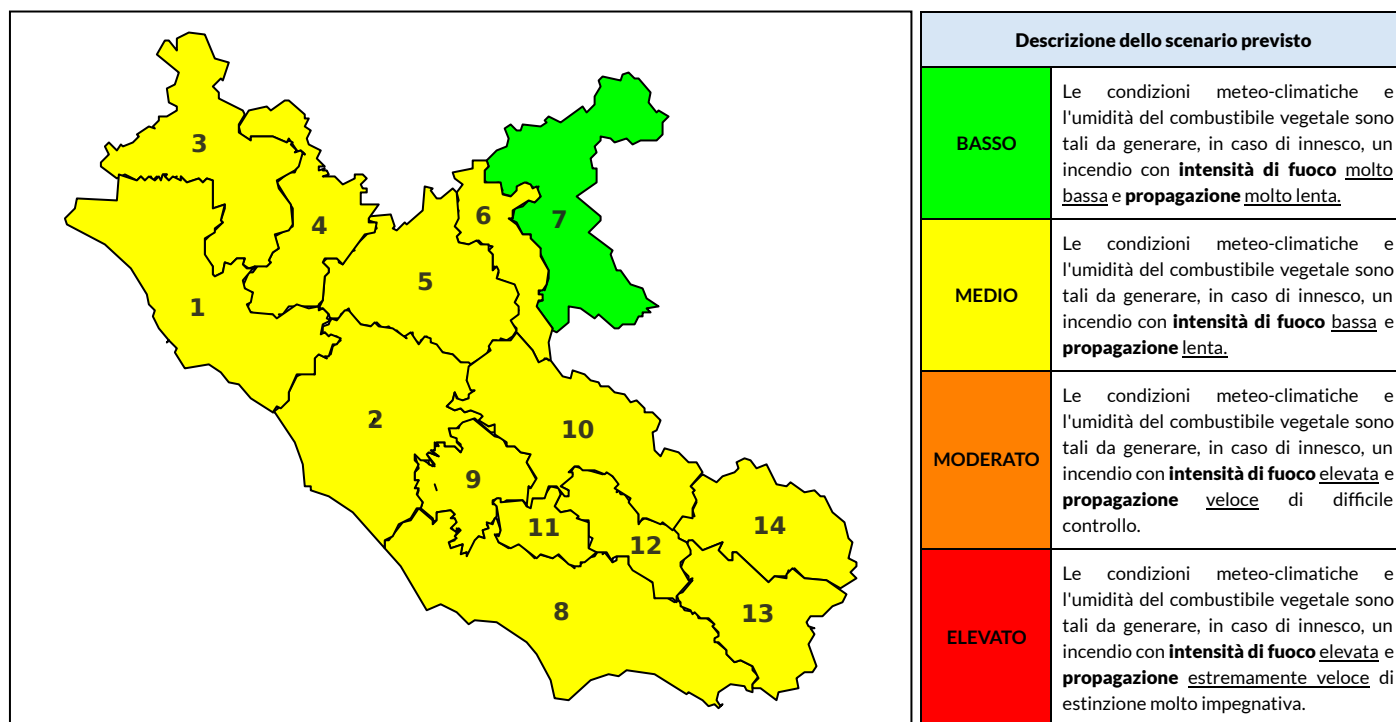

BOLLETTINO DI PERICOLOSITA' DA INCENDI BOSCHIVI

Previsioni per domani 7-6-2022

Livello di pericolosità da incendio boschivo per Zona di Allerta AIB

Bollettino emesso nel periodo della campagna AIB Lazio sulla base del modello previsionale RISICOLazio, sviluppato in collaborazione con Fondazione CIMA, che fornisce un supporto per la valutazione della Pericolosità da incendio boschivo aggregata sulle Zone di Allerta AIB, approvate come parte integrante del Piano AIB Lazio 2020-2022 con DGR n° 270 del 15/05/2020. Il dettaglio della distribuzione dei Comuni nelle Zone AIB è consultabile al link <https://protezionecivile.regione.lazio.it/zone_allerta_aib_comuni/>. Le Norme Comportamentali per la popolazione sono consultabili al link <https://protezionecivile.regione.lazio.it/norme_comportamentali_aib/>.

Zona AIB	1	2	3	4	5	6	7	8	9	10	11	12	13	14
Livello Pericolosità	MEDIO	MEDIO	MEDIO	MEDIO	MEDIO	MEDIO	BASSO	MEDIO	MEDIO	MEDIO	MEDIO	MEDIO	MEDIO	MEDIO