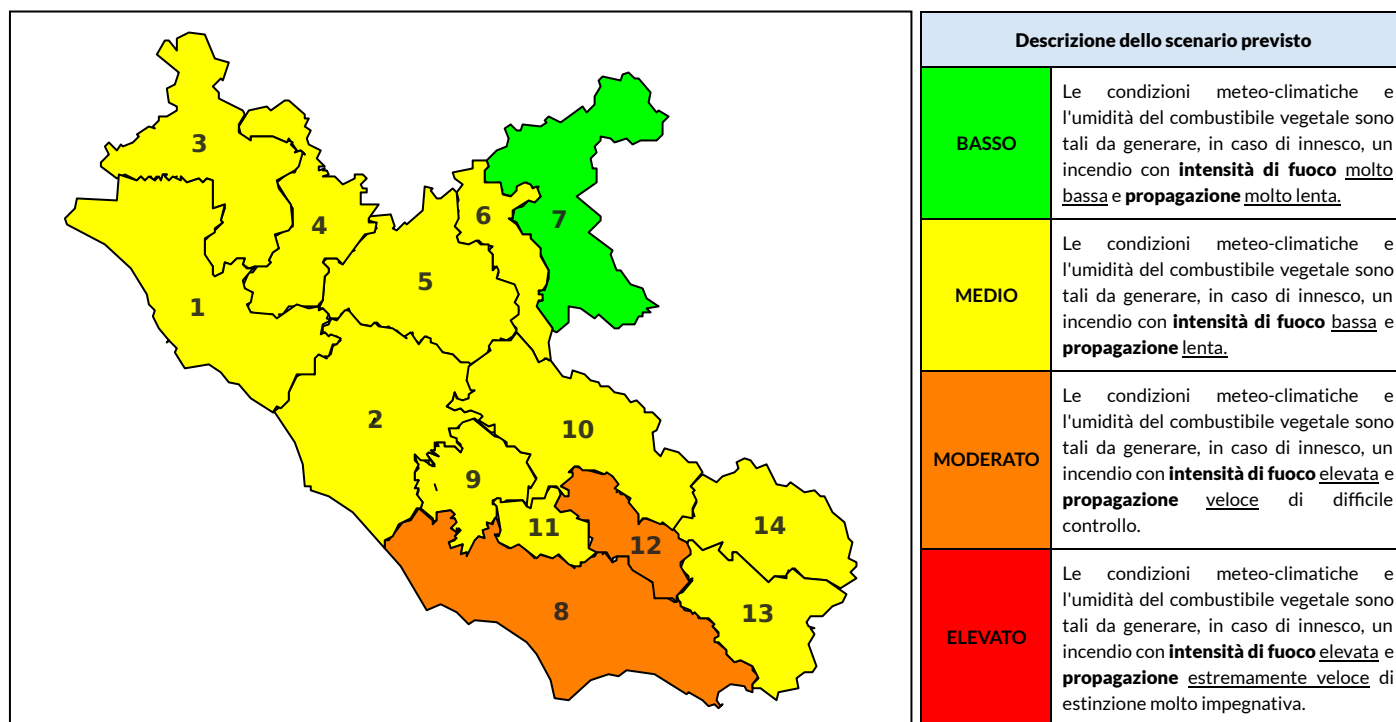

BOLLETTINO DI PERICOLOSITA' DA INCENDI BOSCHIVI

Previsioni per oggi 6-6-2022

Livello di pericolosità da incendio boschivo per Zona di Allerta AIB

Bollettino emesso nel periodo della campagna AIB Lazio sulla base del modello previsionale RISICOLazio, sviluppato in collaborazione con Fondazione CIMA, che fornisce un supporto per la valutazione della Pericolosità da incendio boschivo aggregata sulle Zone di Allerta AIB, approvate come parte integrante del Piano AIB Lazio 2020-2022 con DGR n° 270 del 15/05/2020. Il dettaglio della distribuzione dei Comuni nelle Zone AIB è consultabile al link https://protezionecivile.regione.lazio.it/zone_allerta_aib_comuni/. Le Norme Comportamentali per la popolazione sono consultabili al link https://protezionecivile.regione.lazio.it/norme_comportamentali_aib/.

Zona AIB	1	2	3	4	5	6	7	8	9	10	11	12	13	14
Livello Pericolosità	MEDIO	MEDIO	MEDIO	MEDIO	MEDIO	MEDIO	BASSO	MODERATO	MEDIO	MEDIO	MEDIO	MODERATO	MEDIO	MEDIO

NOTE

BOLLETTINO DI PERICOLOSITA' DA INCENDI BOSCHIVI

Previsioni per domani 7-6-2022

Livello di pericolosità da incendio boschivo per Zona di Allerta AIB

Bollettino emesso nel periodo della campagna AIB Lazio sulla base del modello previsionale RISICOLazio, sviluppato in collaborazione con Fondazione CIMA, che fornisce un supporto per la valutazione della Pericolosità da incendio boschivo aggregata sulle Zone di Allerta AIB, approvate come parte integrante del Piano AIB Lazio 2020-2022 con DGR n° 270 del 15/05/2020. Il dettaglio della distribuzione dei Comuni nelle Zone AIB è consultabile al link https://protezionecivile.regione.lazio.it/zone_allerta_aib_comuni/. Le Norme Comportamentali per la popolazione sono consultabili al link https://protezionecivile.regione.lazio.it/norme_comportamentali_aib/.

Zona AIB	1	2	3	4	5	6	7	8	9	10	11	12	13	14
Livello Pericolosità	MEDIO	MEDIO	MEDIO	MEDIO	MEDIO	MEDIO	BASSO	MEDIO	MEDIO	MEDIO	MEDIO	MEDIO	MEDIO	MEDIO